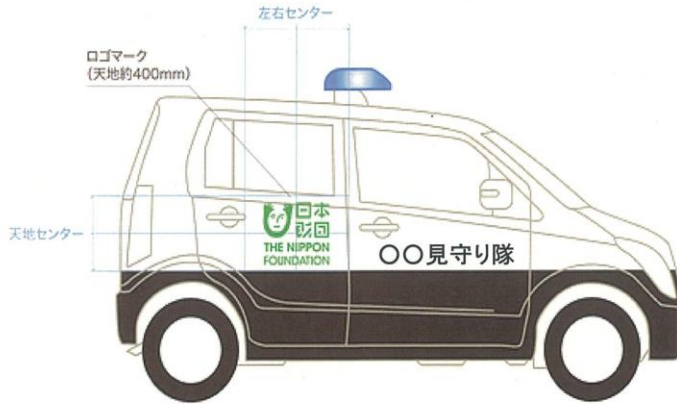

日本財団青色パトロールカー
グラフィックマニュアル

PANTONE: 355C DIC: 2560 第2版 C:90 M:0 Y:100 K:0

#00AA3C R: 0 G: 170 B: 60

日本財団指定塗装（例）

ロゴマークの色を変える

ロゴマークの比率を変える

小さすぎる ×

大きすぎる ×

傾ける ×

位置が違う ×

逆版の使用 ×

黒い部分に乗せる ×