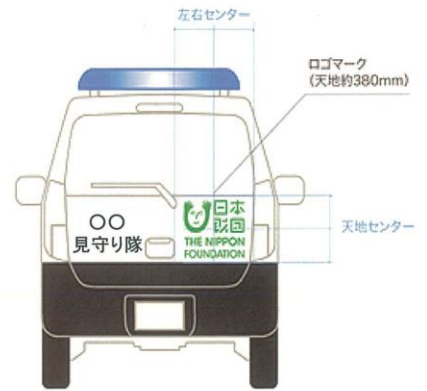

日本財団青色パトロールカー
グラフィックマニュアル

PANTONE: 355C DIC: 2560 第2版 C:90 M:0 Y:100 K:0

#00AA3C R: 0 G: 170 B: 60

日本財団指定塗装（例）

ロゴマークの色を変える

ロゴマークの比率を変える

小さすぎる ×

大きすぎる ×

傾ける ×

位置が違う ×

逆版の使用 ×

黒い部分に乗せる ×